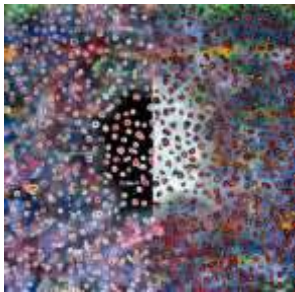

650,- Euro

reserviert

Schwarz-weiss

Leinwand
B 80 cm x H 80 cm

verkauft
650,- Euro

Such den Tiger

Leinwand
B 80 cm x H 60 cm

520,- Euro