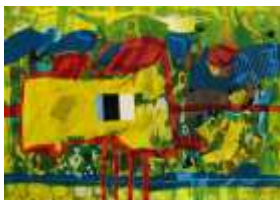

Dorf-Landschaft

Leinwand
B 100 cm x H 80 cm

780,- Euro

verkauft

In meinem Garten ...

Papier
B 62 cm x H 41 cm

450,- Euro

Kleinstadtfreude